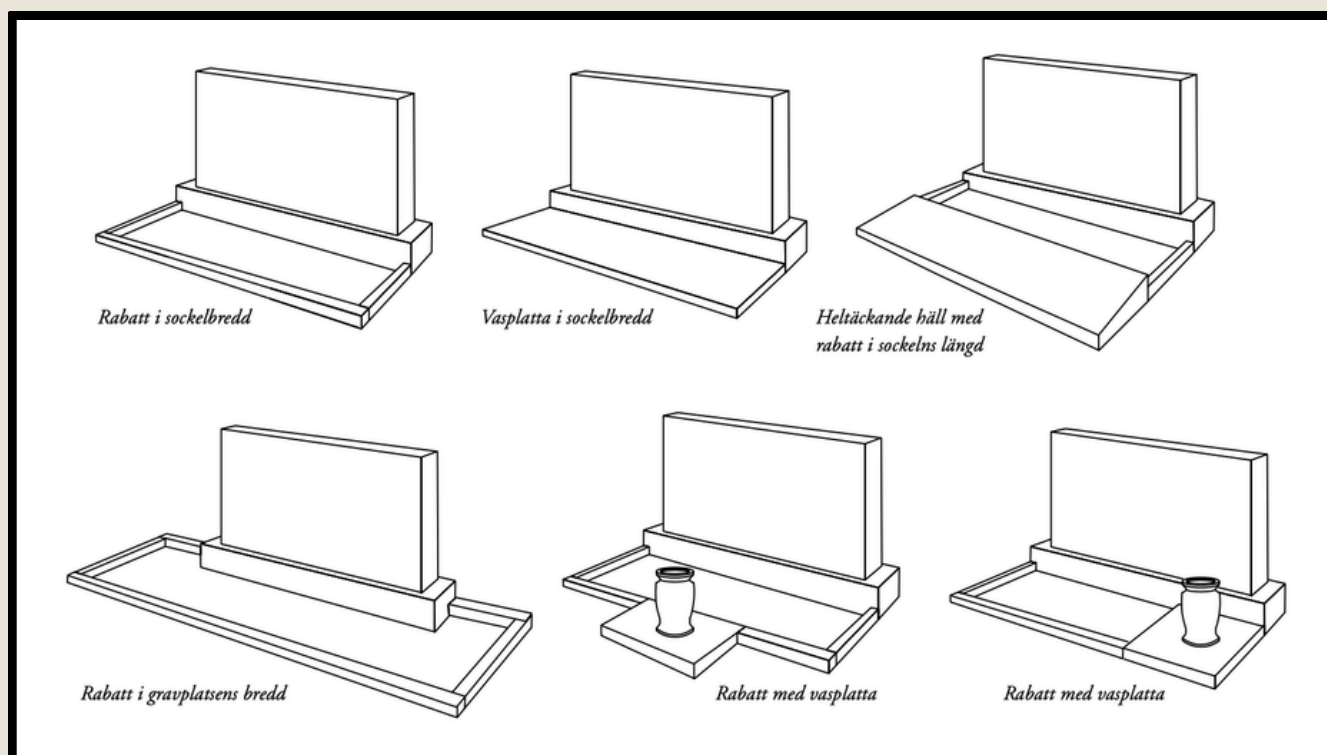

Blomlist & bredare socklar

Blomlisten utgör en ram runt gravplatsen där man tex kan plantera blommor eller ha stenar. Dessa görs vanligtvis av samma stensort som gravstenen och brukar vara lika bred som sockeln.

Orsa
Stenhuggeri